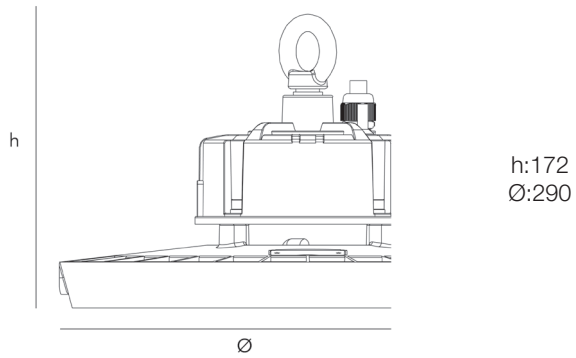

Dimensiones e Instalación. Dimensions & Installation

En caso de rotura. *In case of breakage:* www.roblan.com
Última actualización: 2020-03-13 14:43:24 UTC+0000
Sujeto a cambios sin previo aviso. Utilizar datos más recientes.
Last updated: 2020-03-13 14:43:24 UTC+0000
Subject to change without notice. Use the most recent data.

Peso producto. <i>Product Weight</i>	3.2
Instalación. <i>Installation</i>	Suspensión, Superficie
Lugar de Instalación. <i>Installation place</i>	Techo, Pared