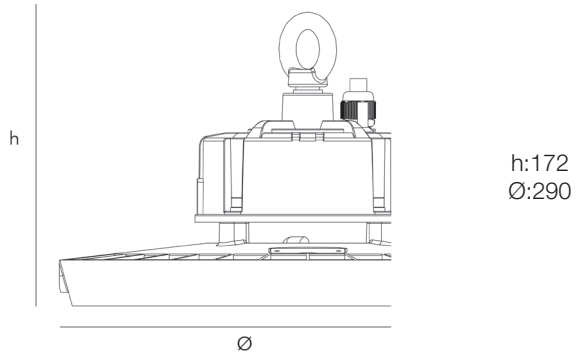

Dimensiones e Instalación. Dimensions & Installation

En caso de rotura. *In case of breakage:* www.roblan.com
Última actualización: 2020-03-13 14:43:24 UTC+0000
Sujeto a cambios sin previo aviso. Utilizar datos más recientes.
Last updated: 2020-03-13 14:43:24 UTC+0000
Subject to change without notice. Use the most recent data.

Peso producto. <i>Product Weight</i>	3.2
Instalación. <i>Installation</i>	Suspensión, Superficie
Lugar de Instalación. <i>Installation place</i>	Techo, Pared