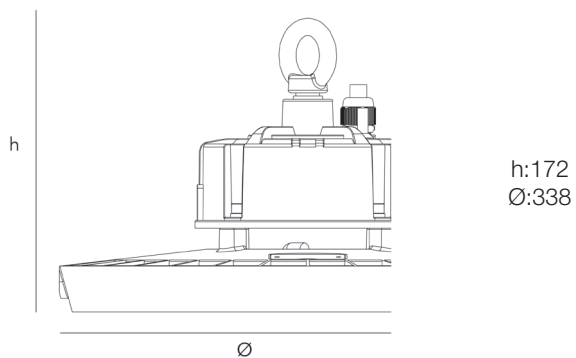

Dimensiones e Instalación. Dimensions & Installation

En caso de rotura. *In case of breakage:* www.roblan.com

Última actualización: 2020-03-13 14:43:25 UTC+0000

Sujeto a cambios sin previo aviso. Utilizar datos más recientes.

Last updated: 2020-03-13 14:43:25 UTC+0000

Subject to change without notice. Use the most recent data.

Peso producto. *Product Weight*

4.5

Instalación. *Installation*

Suspensión, Superficie

Lugar de Instalación. *Installation place*

Techo, Pared