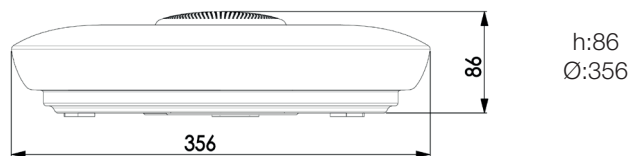

Dimensiones e Instalación. Dimensions & Installation

Instalación. Installation

Montaje de Superficie. Surface Mounted

Datos Admin & Logística. Admin Data & Logistics

Referencia Producto. Item Code	ICEIP20POP
Modelo. Model	ICE IP20 POP
Gama. Range	TOP
Serie. Series	Luminarias LED Luminaire
Tecnología. Technology	Tecnología LED. LED Technology
Código de Barras. Barcode	8435298027422
Unidades/Embalaje. Units/ Carton	5
Tipo Embalaje Unidad. Packaging Unit Type	Carton Color Box

En caso de rotura. In case of breakage: www.roblan.com
Sujeto a cambios sin previo aviso. Utilizar datos más recientes. Subject to change without notice. Use the most recent data.