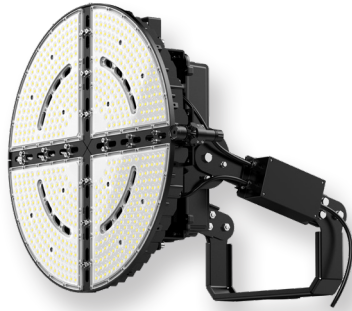

RING12005K

Datos Admin & Logística. Admin Data & Logistics

Referencia Producto. <i>Item Code</i>	RING12005K
Modelo. <i>Model</i>	RING
Gama. <i>Range</i>	LED PRO
Serie. <i>Series</i>	Proyectores LED LED Floodlights
Tecnología. <i>Technology</i>	LEDs LEDs
Código de Barras. <i>Barcode</i>	8435298031368
Clase ETIM. <i>ETIM Class</i>	EC001744
Unidades/Embalaje. <i>Units/Carton</i>	1
Tipo Embalaje Unidad. <i>Packaging Unit Type</i>	Brown Carton Box

Dimensiones e Instalación. Dimensions & Installation

Datos Técnicos. Technical Data

Luminaria Profesional 1.200W 180.000lm 100-277V 5700K (optica 30°)
IP65 20KV - Meanwell HLG IK08 C/LASER
Professional Flood-Light 1.200W 180.000lm 100-277V 5700K (optica 30°)
IP65 20KV - Meanwell HLG IK08 W/LASER