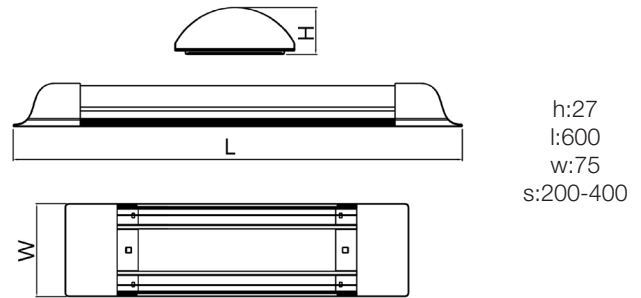

SKYWL1962B

Datos Técnicos. Technical Data

Luminaria Interior 600x75x27mm 18W 1620lm PF>0,90 6500K
Interior Fixture 600x75x27mm 18W 1620lm PF>0,90 6500K

Características Generales. General Characteristics

Protección. Protection (IP)	IP20
Clase de Aislamiento IEC Protection Class	II
Grado de Protección IK. IK Protection Level	IK05

Información Lumínica. Light Technical Information

Flujo Luminoso. Luminous Flux (lm)	1620 Lm
Temperatura Luz. Color Temperature (K)	6500K
Ángulo Apertura. Beam Angle	120°

LED Chip

LEDs/Metro. LEDs/Metre	600
------------------------	-----

*Consulte nuestras condiciones de Garantía.
Check our Warranty conditions

Datos Admin & Logística. Admin Data & Logistics

Referencia Producto. Item Code	SKYWL1962B
Modelo. Model	SKY WL19
Gama. Range	LED TOP
Serie. Series	Luminarias LED LED Luminaire
Tecnología. Technology	LEDs LEDs
Código de Barras. Barcode	8435298031962
Clase ETIM. ETIM Class	EC002892
Unidades/Embalaje. Units/Carton	10
Tipo Embalaje Unidad. Packaging Unit Type	Carton Color Box

Dimensiones e Instalación. Dimensions & Installation

Dimensiones de Montaje. Mounting Dimensions	s:200-400
Instalación. Installation	Superficie

Lugar de Instalación. Installation place	Techo
--	-------

En caso de rotura. In case of breakage: www.roblan.com